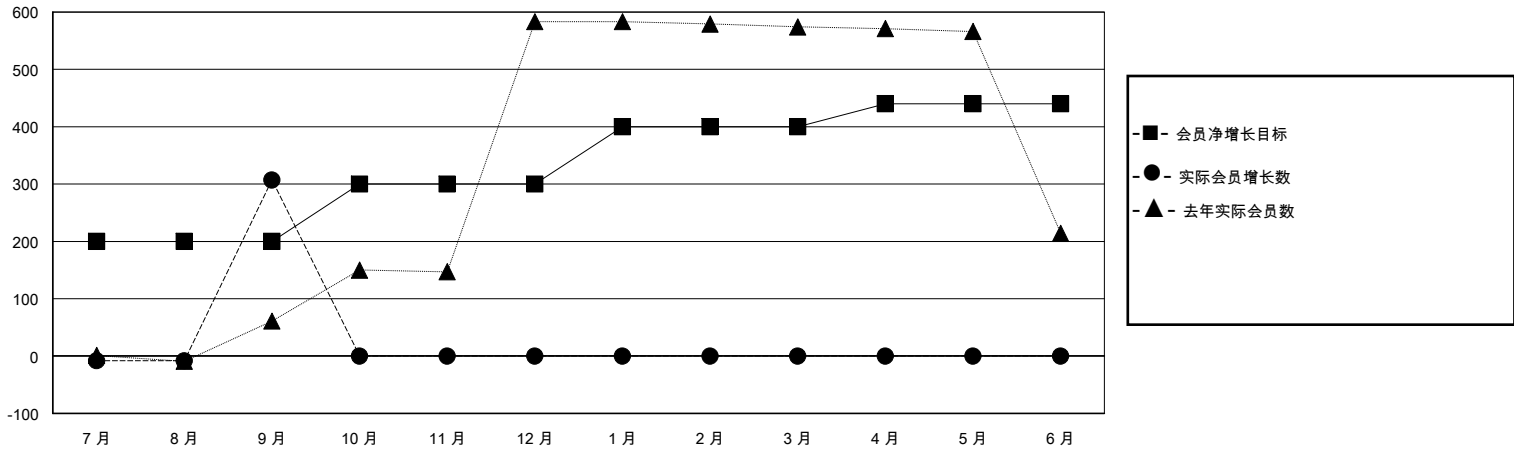

# MONTHLY MEMBERSHIP PROGRESS REPORT

District 389

Results as of: 9/30/2023

GMT:

地点 CHINA

GMT宪章区

分会			
成果 2023-2024			
季	新分会目标	新会	会员流失的分会
7月/8月/9月	3	0	0
10月/11月/12月	0	0	0
1月/2月/3月	3	0	0
4月/5月/6月	1	0	0

位会员@每位须缴			
成果 2023-2024			
季	会员净增长目标	实际会员增长数	实际退会会员 (包括转会)
7月/8月/9月	200	330	13
10月/11月/12月	100	0	0
1月/2月/3月	100	0	0
4月/5月/6月	40	0	0

目标与实际新会累积

目标和实际会员累积

已取消的分会: 0

83 CLUBS OF 119 增添1位或以上的新会员

性别分布

男 1,717 (61.50%)  
女 1,075 (38.50%)

放弃的会员

[点击这里取得累计会员数据](#)